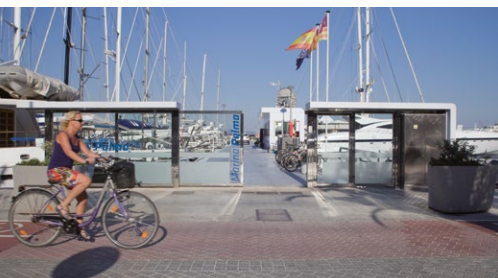

TODOS LOS CHARTERS SON BIENVENIDOS EN LA MARINA MÁS ACOGEDORA DE PALMA DE MALLORCA

Amarres exclusivos
para chárter

Barcos de
hasta 15 m

En el Paseo
Marítimo de Palma

Privacidad y
tranquilidad

Seguridad
24 h

Puerto Eco
Friendly

BE ONE
OF US!

¡Contáctenos!

+34 664 002 269

comercial@group-ipm.com

Marina Palma
CUARENTENA

marinapalma.com